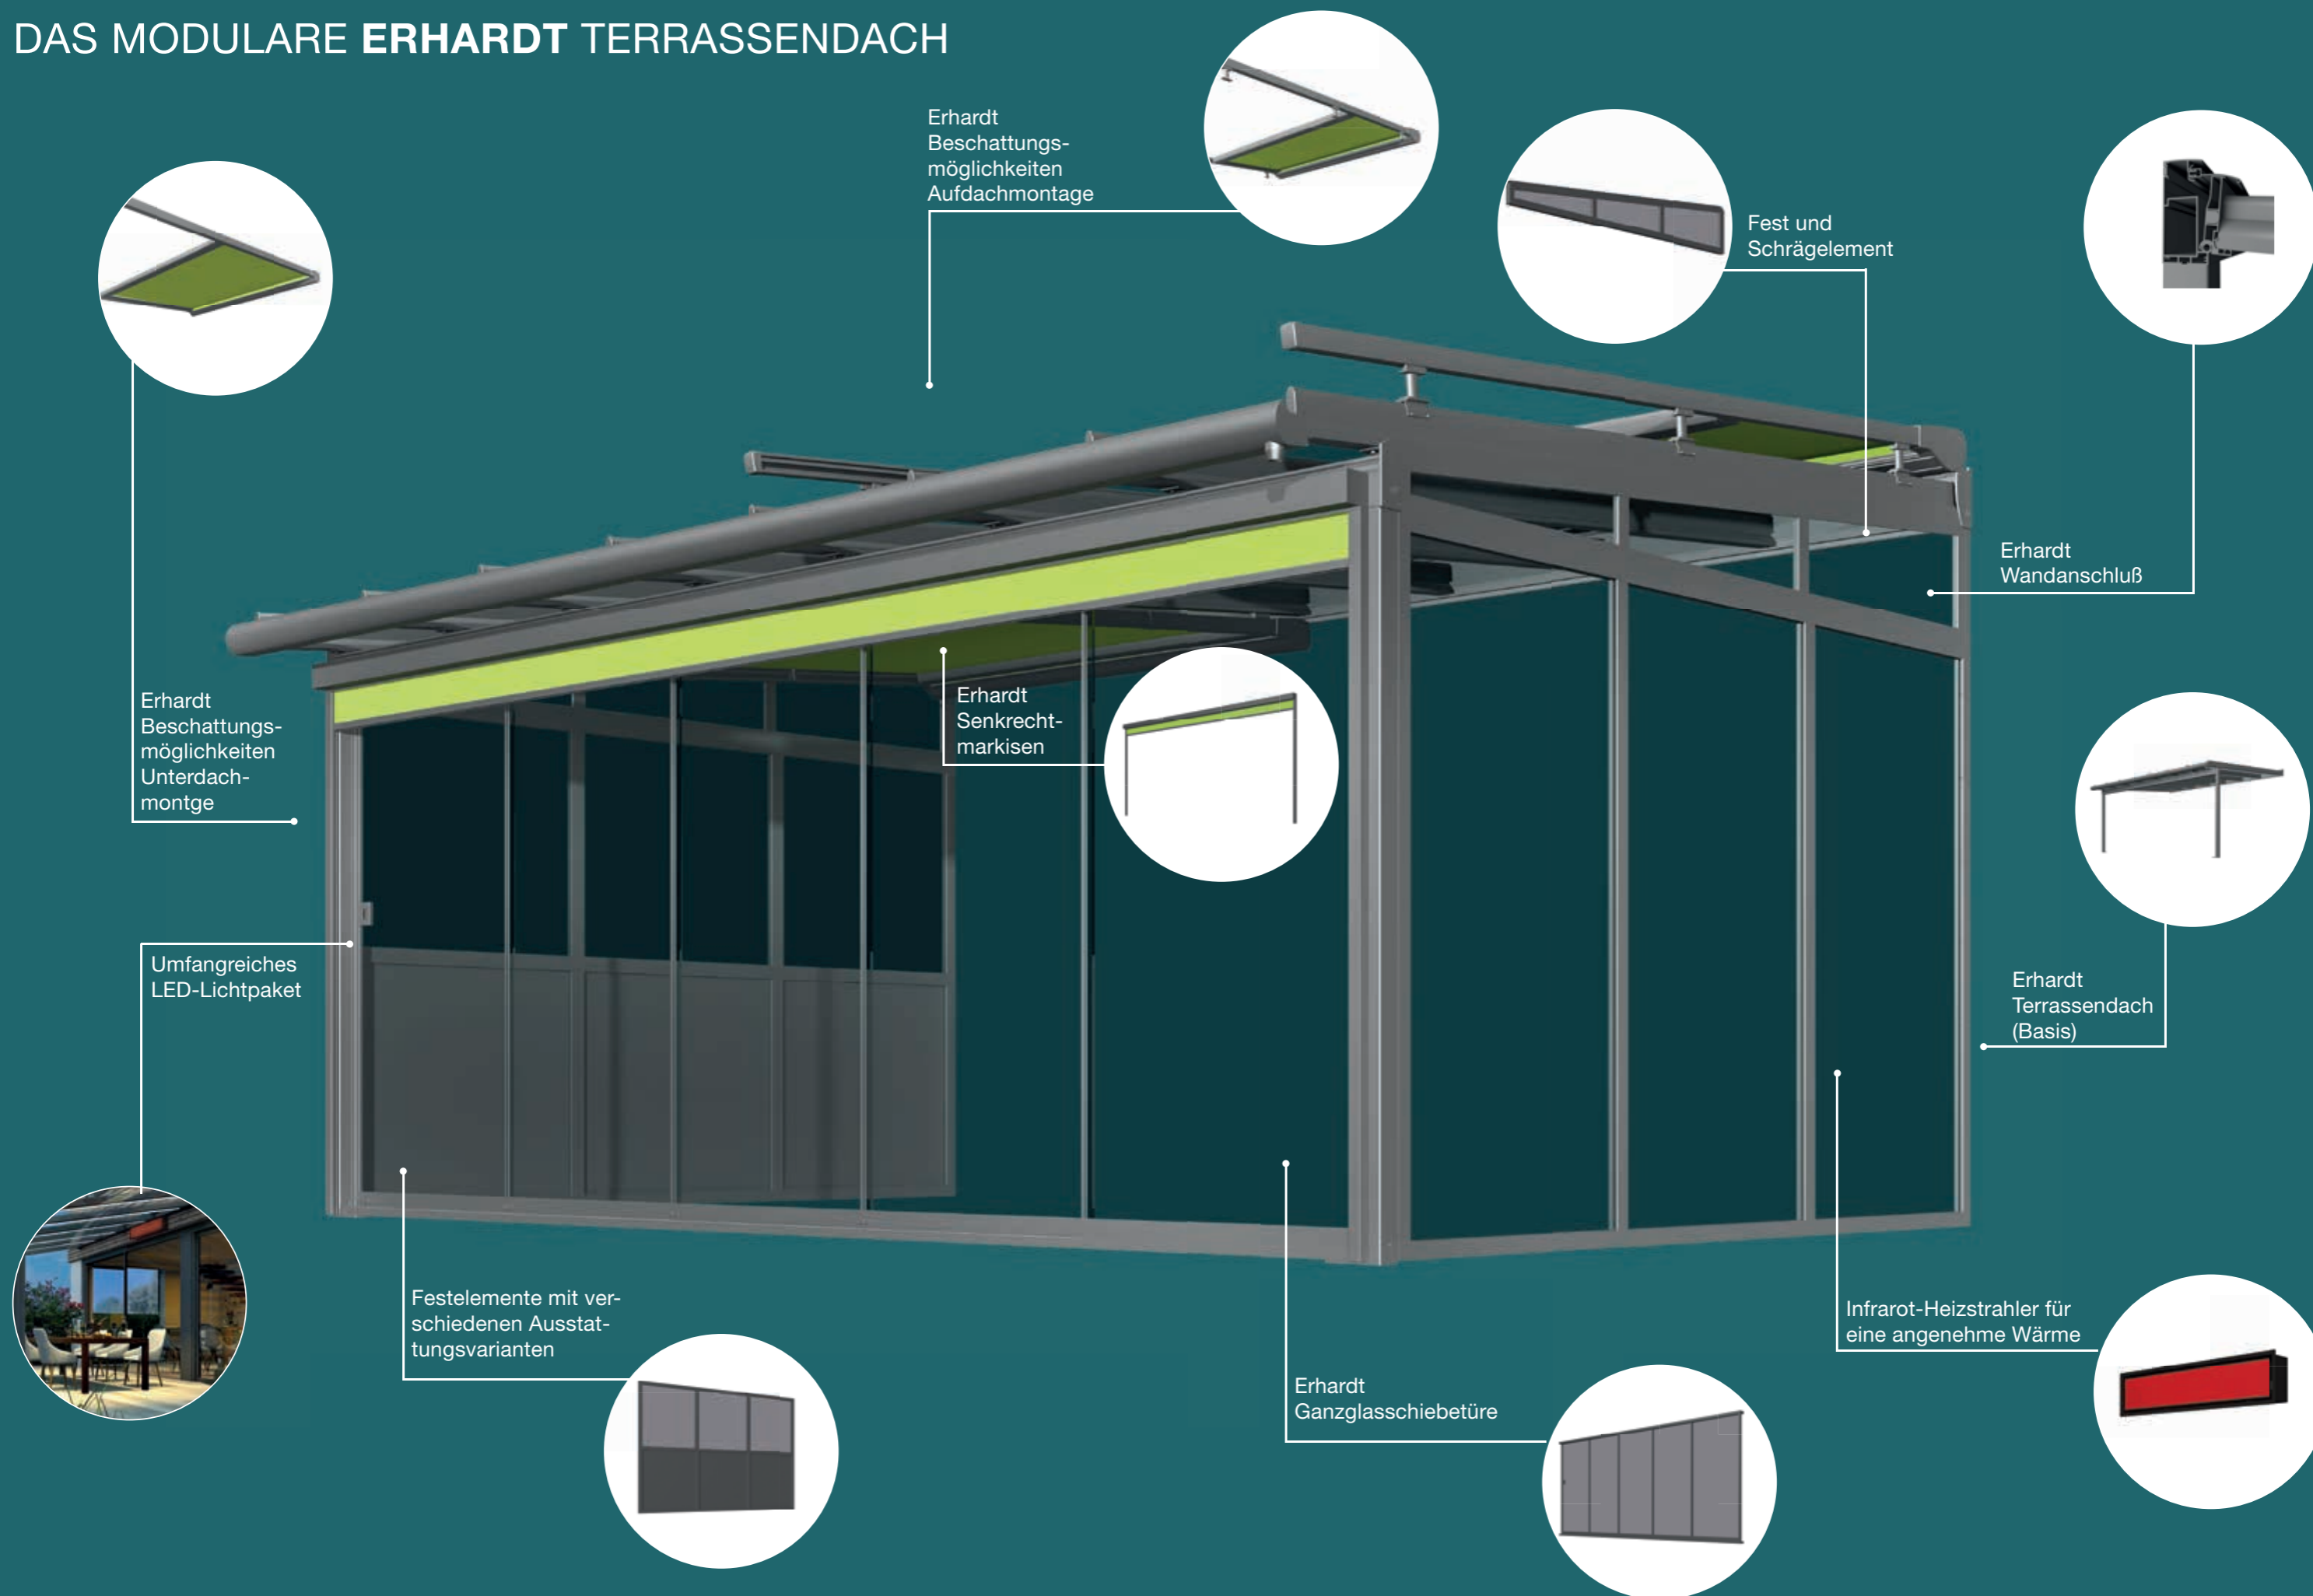

VIELFÄLTIGE GESTALTUNGSMÖGLICHKEITEN

Erhardt Terrassendach

ERHARDT[®]
OUTDOOR LIVING ■

DAS MODULARE ERHARDT TERRASSENDACH

Erhardt Beschattungsmöglichkeiten Aufdachmontage

Fest und Schrägelement

Erhardt Wandanschluß

Design

Die Grundelemente der Erhardt Terrassendächer bestehen aus stabilem Aluminium, aufgrund dessen lassen sich große Flächen mit wenigen Stützen realisieren. Durch den intelligenten Aufbau des mehrteiligen Wandanschlusses wird eine hohe Flexibilität und Anpassungsfähigkeit erreicht. Durch das ansprechende Design bleibt das Terrassendach sehr filigran und leicht in seiner Optik bei höchster Stabilität und Langlebigkeit.

Modularer Aufbau

Bedingt durch den flexiblen Aufbau des Erhardt Terrassendachs ist eine vielseitige Variation möglich. Beliebiger und zeitlich unabhängig kann das Terrassendach mit Glaselementen, Schiebeelementen oder Beschattungslösungen ergänzt werden. Durch die Vielzahl an Ausstattungsmöglichkeiten gestalten Sie Ihren perfekten ganzjährigen Wohlfühlraum.

Design

Das zeitgemäße und fortschrittliche Design des Terrassendaches Q^{INTEGRAL} ist die optimale Lösung für ihren Freisitz, wenn Sie ein Liebhaber des Bauhausstiles sind. Die einzelnen Bauteile wie Sparren oder Wandanschluß sind perfekt aufeinander abgestimmt, so dass ein anspruchvolles und modernes Erscheinungsbild des Erhardt Terrassendaches entsteht.