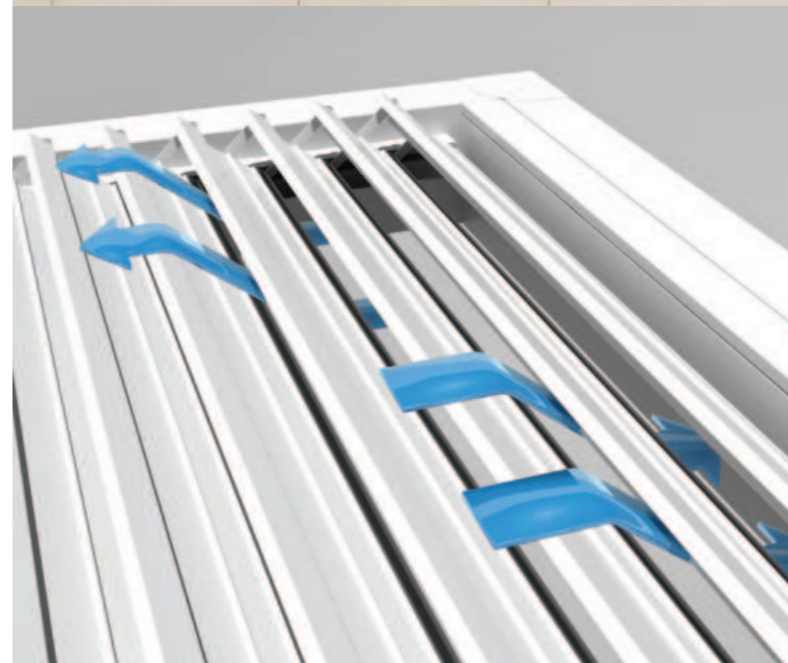

Wandmontage oder frei stehend

Finden Sie das perfekte Modell für Ihre persönlichen Anforderungen: ob Lamellen oder Stoffdach, ob frei stehend, an der Hauswand montiert oder gekoppelt, um besonders große Flächen abzudecken, sowie Gestellfarben, Stoffdesigns und -art – Sie haben die Wahl.

Automatisierung

Je nach Modellvariante kann das Dach optional in ein Smart Home-System integriert werden, um es automatisch zu steuern.

Natürliche Belüftung und Luftzirkulation

Wenn es auf Ihrer Terrasse zu warm wird, können Sie die Lamellen einfach per Fernbedienung öffnen - so strömt die warme Luft nach draußen und gleichzeitig kommt frische Luft durch die geöffneten Lamellen hinein. Die Belüftung können Sie dabei durch den Öffnungswinkel der Lamellen selbst bestimmen.