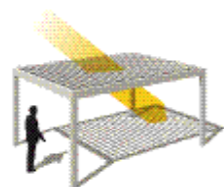

Ob Lamellendach oder Stoffdach - immer die passende Lösung für jeden Outdoor-Bereich.

Lamellendach und Stoffdach

Mit einem Lamellen- und Stoffdach genießen Sie den Luxus, den Lichteinfall und die Temperatur auf Ihrer Terrasse nach Ihren persönlichen Vorlieben zu regulieren. Die Verstellung der Lamellen sowie das Ausfahren des Stoffdachs ermöglicht es Ihnen, schnell und einfach mehr oder weniger Schatten sowie Belüftung zu schaffen.

Wandmontage oder frei stehend

Finden Sie das perfekte Modell für Ihre persönlichen Anforderungen: ob Lamellen oder Stoffdach, ob frei stehend, an der Hauswand montiert oder gekoppelt, um besonders große Flächen abzudecken, sowie Gestellfarben, Stoffdesigns und -art – Sie haben die Wahl.

Umfangreiches Zubehör

Individualisieren Sie Ihr Dach ganz nach Ihren Vorlieben: vielseitige Ausstattungsoptionen wie z.B. Senkrechtmarkisen, Glasschiebetüren, Beleuchtung, Heizstrahler, etc. stehen zur Auswahl. Dank einer multifunktionalen Fernbedienung oder optional per Smartphone lassen sich sowohl das Dach als auch das Zubehör komfortabel bedienen.

Tauchen Sie ein in die vielfältigen Möglichkeiten einer rückfahrbaren und/oder schwenkbaren Pergola, die natürlich in verschiedenen Modellen und Farben erhältlich ist.

Bei direktem Licht öffnen sich die Lamellen entsprechend dem natürlichen Sonnenzyklus. Je nach Öffnungswinkel entsteht so ein faszinierendes Spiel von Licht und Schatten auf dem Boden.